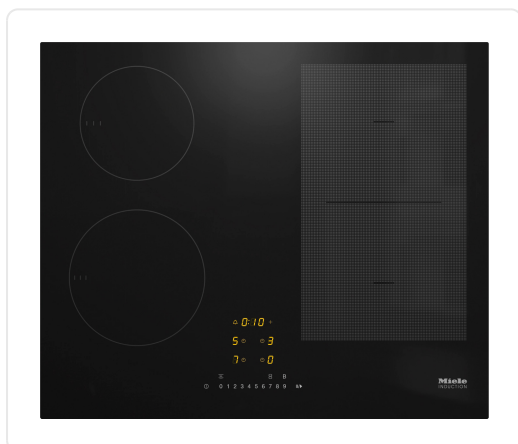

MIELE 125 EDITION inductiekookplaat - 60cm - KM7466FL125EDITION

€ 1.399,00

Artikelnummer **KM7466FL125EDITION**

EAN **4002516772323**

Merk **MIELE**

PRODUCTOMSCHRIJVING

Model

Onafhankelijk van fornuis

Design

Elegant oppervlak van keramisch glas

Vlakke inbouw

Kleur van het keramisch glas Zwart

Opliggende inbouw

Uitvoering kookzone

Aantal kookzones 4

Aantal kookvelden 1

Maximaal aantal pannen/potten 4

PowerFlex-kookzones

Aantal 2

Soort PowerFlex kookzone

Diameter in mm Ø 150 – 230

Vermogen in W 2100

Booster in W 3000

TwinBooster in W 3650

SPECIFICATIES

Artikelnummer	KM7466FL125EDITION
EAN / Barcode	4002516772323
EAN	4002516772323
Maximum nisbreedte	600 mm
Aantal kookzones	4

SPECIFICATIES

Kinderbeveiliging	Ja
Hoogte	51 mm
Minimum nishoogte	51 mm
Bediening dampkap	Ja
Variabele kookzones	Ja
Type bediening	Tiptoetsbediening
Minimum nisbreedte	600 mm
Type randafwerking	Geen randafwerking
Minimum nisdiepte	500 mm
Boostfunctie	Ja
Breedte	620 mm
Bediening via app	Ja
Kleur	Zwart
Diepte	520 mm
Timerfunctie	Ja
Vermogen instelbaar	Nee
Wettelijke garantie	2 jaar
Installatie	Inbouw/vlakbouw
Serie	125 EDITION
Maximum nisdiepte	500 mm
Fase-aansluiting	2-fase