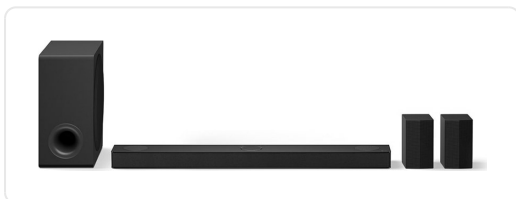

## LG CE soundbar - DS80TR

**€ 799,00**

Artikelnummer	<b>DS80TR</b>
EAN	<b>8806096043233</b>
Merk	<b>LG</b>

#### DIMENSIES (WXHxD)

Main 1 000 x 63 x 135 mm

Rear Speaker 100,0 x 176,5 x 120,0 mm

Subwoofer 201,7 x 407 x 403 mm