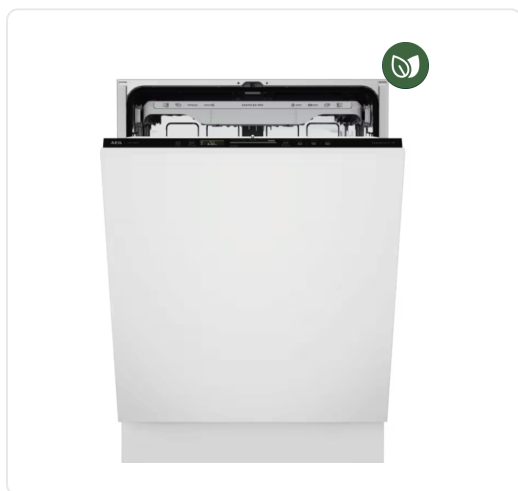

AEG 9000 vaatwasser volledig integreerbaar - GI9700X4PF

€ 1.949,99

| | |
|---------------|----------------------|
| Artikelnummer | GI9700X4PF |
| EAN | 7333394125084 |
| Merk | AEG |

PRODUCTOMSCHRIJVING

XXL MAX: binnenruimte 5 cm hoger dan bij standaardmodellen

SatelliteClean® Pro sproeiarm en 5 sproeiniveaus voor maximaal waterbereik

Water- en energieverbruik: 8.4 L, 0.488 kWh voor Eco cyclus

Betaalbaar met ecocheques bij de handelaars die dit betaalmiddel aanvaarden.