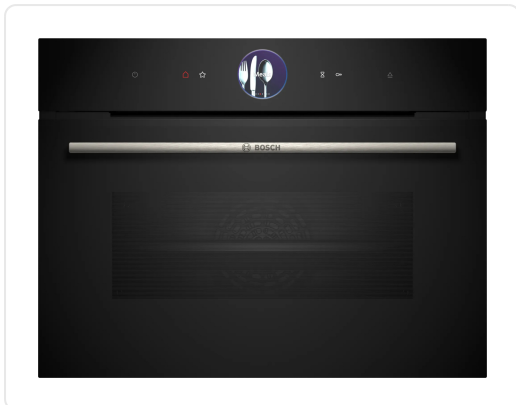

BOSCH SERIE 8 multifunctionele oven met stoom - 45cm - CSG7361B1

€ 1.939,00

Artikelnummer	CSG7361B1
EAN	4242005326136
Merk	BOSCH

PRODUCTOMSCHRIJVING

OVENTYPE / VERWARMINGSWIJZEN:

Compacte bakoven met stoom met 21 verwarmingssystemen: 4D warme lucht, Boven-/ onderwarmte, Geventileerde infraroodgrill, Grote grill, Kleine grill, Pizzastand, Onderwarmte, Langzaam garen, Voorverwarmen, Warmhouden, Warme lucht zacht, Conventional heat gentle, Air Fry, Stomen, Regenereren, Rijzen van deeg, Ontdooien, 3D hete lucht, Warmhouden + stoom, 4D Hot air, Boven-/onderwarmte
Temperatuurregeling: 30 °C - 250 °C
Steam Plus
Volume binnenruimte: 47 l

INHANGROOSTER / UITTREKSYSTEEM:

Aantal niveaus: 3 ST
Ovenruimte met inhangrooster (telescopisch uittreksysteem achteraf uit te rusten - in optie)

DESIGN:

TouchControl bediening
Digitale bedieningsring
Binnenruimte in antraciet email