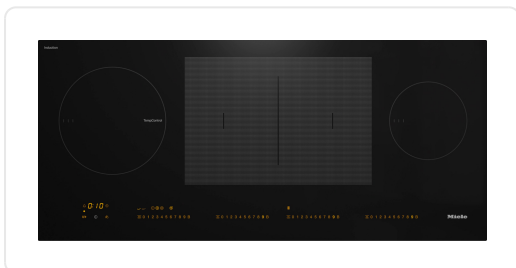

MIELE inductiekookplaat - 91cm - KM7689FL

€ 3.289,00

Artikelnummer **KM7689FL**
EAN **4002516437864**
Merk **MIELE**

PRODUCTOMSCHRIJVING

Verwarmingssoort

Verwarmingssoort inductie

Model

Onafhankelijk van fornuis

Design

Elegant oppervlak van keramisch glas

Vlakke inbouw

Kleur van het keramisch glas Zwart

Uitvoering kookzones

Aantal kookzones 4

Aantal kookvelden 1

Maximaal aantal pannen/potten 4

PowerFlex-kookzones

Aantal 2

Soort PowerFlex kookzone

Afmetingen in mm 150x230

Max. vermogen in W 2,10

Max. boostervermogen in W 3,00

Max. TwinBooster-vermogen in W 3650

1e kookzone/kookvlak

Spanning in V 230

Frequentie in Hz 50-60

Bijgeleverde accessoires

Aantal aansluitkabels met stekker Ja

SPECIFICATIES

Artikelnummer	KM7689FL
EAN / Barcode	4002516437864
Maximum nisdiepte	412 mm
Aantal kookzones	4
Aansluitwaarde	7300 W
Kinderbeveiliging	Ja
Hoogte	51 mm
Minimum nishoogte	51 mm
Bediening dampkap	Ja
Maximum nisbreedte	920 mm
Type bediening	Sliderbediening
Variabele kookzones	Ja
EAN	4002516437864
Breedte	916 mm
Diepte	408 mm
Type randafwerking	Geen randafwerking
Boostfunctie	Ja
Minimum nisdiepte	386 mm
Minimum nisbreedte	886 mm
Bediening via app	Ja
Kleur	Zwart
Fase-aansluiting	3-fase
Timerfunctie	Ja
Wettelijke garantie	2 jaar