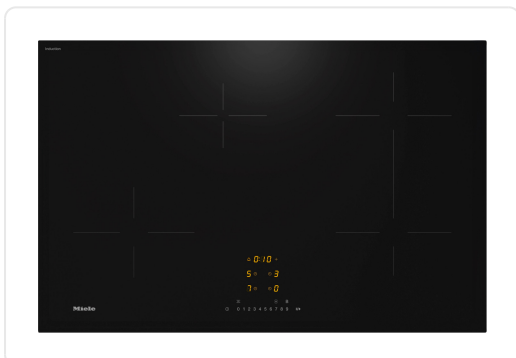

MIELE inductiekookplaat - 76cm - KM7373FL

€ 1.299,00

Artikelnummer	KM7373FL
EAN	4002516732792
Merck	MIELE

PRODUCTOMSCHRIJVING

VERWARMINGSOORT

Verwarmingssoort: Inductie

MODEL

Onafhankelijk van fornuis: Ja

DESIGN

Elegant oppervlak van keramisch glas: Ja

Kleur van het keramisch glas: Zwart

Vlakke inbouw: Ja

Opliggende inbouw: Ja

UITVOERING KOOKZONE

Aantal kookzones: 4

Aantal kookvelden: 1

Maximaal aantal pannen/potten: 4

PowerFlex-kookzones: 2

o Soort Flex-kookzone

o Afmetingen (mm): Ø 110-210

o Max. vermogen (W): 2100

o Max. boostervermogen (W): 3000

1E KOOKZONE/KOOKVLAK

Positie: Links voor