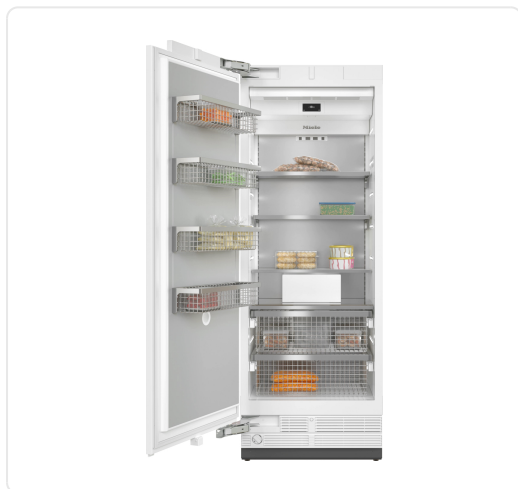

MIELE MASTERCOOL Inbouw vriezer - F2813VILEFT

€ 9.769,00

Artikelnummer	F2813VILEFT
EAN	4002516712640
Merk	MIELE

PRODUCTOMSCHRIJVING

Met de Miele F2813VILEFT ben je uitgerust met een ruime inbouw diepvriezer uit de MasterCool-serie, met een vriesinhoud van 445 liter. Het No-frost-systeem voorkomt dat ijs zich ophoopt, zodat je minder onderhoud nodig hebt en het vriesvak beschikbaar blijft zonder handmatig te ontdooien. De Push2open functie laat je de deur openen met een lichte druk, handig wanneer je handen vol hebt. Binnenin zorgt BrilliantLight voor een goed verlichte ruimte, wat het overzicht over je ingevroren producten verbetert. Met de IceMaker en een verswateraansluiting beschik je steeds over verse ijsblokjes. Bediening verloopt via een gekleurd touchscreen en het toestel is koppelbaar met Miele@home, zodat je de temperatuur op afstand kunt opvolgen via een app. Praktische veiligheidsfeatures zoals een akoestisch deur- en temperatuuralarm geven een sein wanneer de deur niet goed gesloten is of de temperatuur afwijkt.

SPECIFICATIES

Artikelnummer	F2813VILEFT
EAN / Barcode	4002516712640
Hoogte	2125 mm
Maximum nishoogte	2164 mm
Energieklasse	E
Onderbouw	Nee
Minimum nishoogte	2134 mm
Draairichting deur	Links
Geluidsniveau	42 dB
Inhoud vriesgedeelte	445 l
Omkeerbare deur	Nee
Deursysteem	Deur-op-deur
Minimum nisbreedte	762 mm
Diepte	608 mm