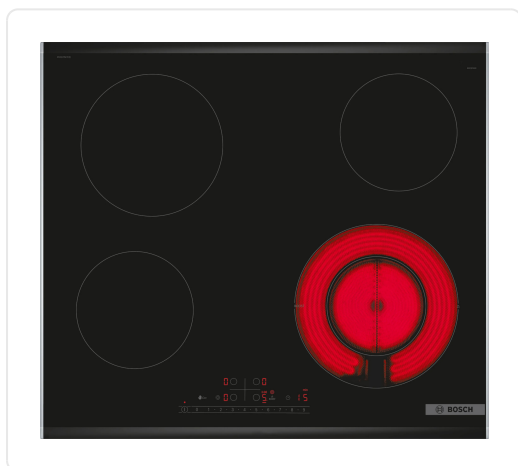

BOSCH SERIE 6 vitrokeramische kookplaat - 60cm - PKF675FP2E

€ 729,00

Artikelnummer	PKF675FP2E
EAN	4242005280513
Merk	BOSCH

PRODUCTOMSCHRIJVING

De vitrokeramische kookplaat: maakt koken en schoonmaken bijzonder eenvoudig.
DirectSelect : selecteer makkelijk en direct je gewenste kookzone, vermogen en extra functies.
PowerBoost: tot 20% meer energie bij het koken op je elektrische kookplaat.

Technische gegevens

Productnaam/ Productfamilie : kookplaat glaskeramiek
Uitvoering : Inbouw
Energiesoort : Elektrisch
Aantal zones dat tegelijk kan worden gebruikt : 4
Inbouwafmetingen : 44 x 560-560 x 490-500 mm
Breedte apparaat : 606 mm
Afmetingen van het toestel : 44 x 606 x 527 mm
Afmetingen inclusief verpakking hxbxd : 100 x 750 x 590 mm
Nettogewicht : 7,7 kg
Brutogewicht : 8,4 kg
Indicator restwarmte : Apart
Positie bedieningspaneel : Front
Materiaal vangschaal : Glaskeramisch
Kleur oppervlak : geborsteld aluminium, Zwart
EAN-code : 4242005280513
Spanning : 220-240 V
Frequentie : 50; 60 Hz

Kookplaat 60 cm: ruimte voor 4 potten or pannen.

Flexibiliteit van kookzones

Variabele kookzone: gebruik normaal of groter kookgerei op de uitgebreide kookzone.

Kookzone linksvoor: 145 mm, 1.2 kW

Kookzone linksachter: 180 mm, 2 kW

Kookzone rechtsachter: 145 mm , 1.2 kW

SPECIFICATIES

Artikelnummer	PKF675FP2E
EAN / Barcode	4242005280513
Minimum nisbreedte	560 mm
Aantal kookzones	4
Kinderbeveiliging	Ja
Diepte	527 mm
Serie	SERIE 6
Bediening dampkap	Nee
Minimum nishoogte	44 mm
Variabele kookzones	Ja
Type bediening	Tiptoetsbediening
Vermogen instelbaar	Ja
Breedte	606 mm
Hoogte	44 mm
Minimum nisdiepte	490 mm
Type randafwerking	Kader
Aansluitwaarde	7000 W
Kleur	Zwart
Bediening via app	Nee
Fase-aansluiting	1-fase
Installatie	Inbouw
EAN	4242005280513
Timerfunctie	Ja
Wettelijke garantie	2 jaar
Maximum nisdiepte	500 mm
Maximum nisbreedte	560 mm