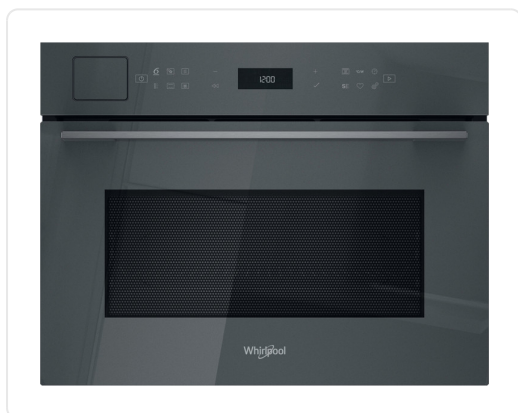

WHIRLPOOL multifunctionele oven - combi - 45cm - WCT7A9PHTSSG

€ 1.499,99

Artikelnummer	WCT7A9PHTSSG
EAN	8003437397660
Merk	WHIRLPOOL

PRODUCTOMSCHRIJVING

6thSense Live
 6TH Sense-technologie
 Crisp
 Jet Start: razendsnel verwarmen
 Jet Defrost: extra snel ontdooien
 Turbo hete lucht
 Warmhouden
 Stoomfunctie met stoomschaal
 Rijsfunctie
 CrispFry
 Gaarthermometer
 Brood ontdooien
 Magnetron 950 Watt
 Uitstekende handgreep
 Maximale diameter bord:410 mm
 Bedieningspaneel met aanraakscherm
 Drop down opening

SPECIFICATIES

Artikelnummer	WCT7A9PHTSSG
EAN / Barcode	8003437397660
Minimum nisbreedte	560 mm
Inhoud	53 l
Breedte	559 mm
Grillfunctie	Ja
Ontdooifunctie	Ja
Draaiplateau	Nee
Minimum nisdiepte	550 mm

SPECIFICATIES

Uitschakelbaar draaiplateau	Nee
Diepte	543 mm
Kleur	Grijs
EAN	8003437397660
Minimum nishoogte	450 mm
Type bediening	Touchscreen
Maximum nishoogte	453 mm
Vermogen	950 W
Bediening via app	Nee
Hoogte	455 mm
Wettelijke garantie	2 jaar
Maximum nisbreedte	568 mm