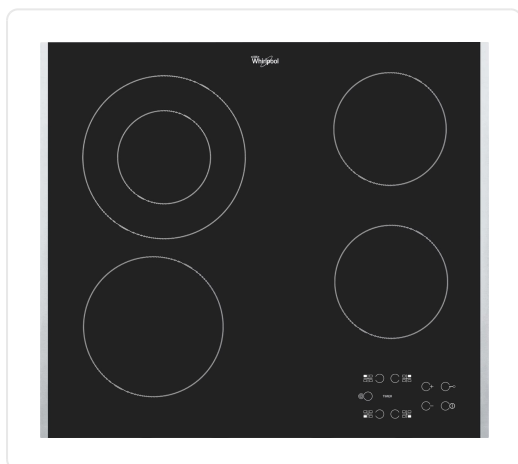

## WHIRLPOOL vitrokeramische kookplaat - 58cm - AKT8130LX