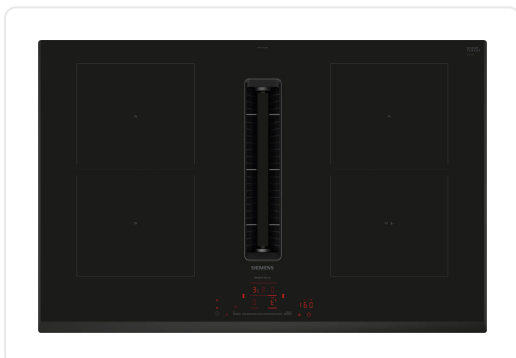

SIEMENS IQ500 kookplaat met afzuiging - 80cm - ED851HQ26M

€ 2.809,00

Artikelnummer	ED851HQ26M
EAN	4242003946305
Merk	SIEMENS

PRODUCTOMSCHRIJVING

Flexibiliteit van kookzones

2 Combi zones

: gebruik groter kookgerei door twee klassieke kookzones aan te sluiten in één grote zone.

Kookzone linksvoor: 190 mm, 210 mm, 2.5 kW (max. 3.7 kW)

Kookzone linksachter: 190 mm, 210 mm, 2.5 kW (max. 3.7 kW)

Kookzone rechtsachter: 190 mm, 210 mm, 2.5 kW (max. 3.7 kW)

Kookzone rechtsvoor: 190 mm, 210 mm, 2.5 kW (max. 3.7 kW)

Volledig elektronische bediening op 17 niveaus: Pas de warmte nauwkeurig aan met 17 vermogensstanden (9 hoofdstanden en 8 tussenstanden).

Stoptimer: schakelt de kookzone uit aan het einde van de ingestelde tijd (bijv. voor gekookte eieren).