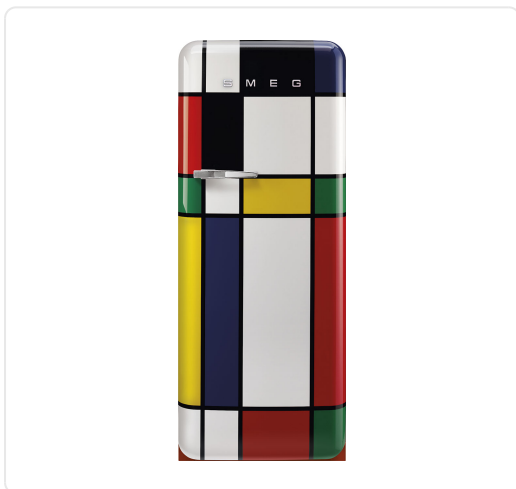

SMEG 50's Style Vrijstaande koelkast Ja - FAB28RDMC6

€ 2.009,00

Artikelnummer	FAB28RDMC6
EAN	8017709352929
Merk	SMEG

PRODUCTOMSCHRIJVING

Met de SMEG FAB28RDMC6 vrijstaande koelkast combineer je een retrostijl uit de jaren vijftig met een kleurrijke, gedecoreerde buitenkant en chromen afwerkingsdetails. De totale inhoud van 270 liter is verdeeld over een koelgedeelte van 244 liter en een vriesvak van 26 liter, wat voldoende ruimte biedt voor dagelijkse boodschappen. Het koelgedeelte werkt met ventilatie en automatisch ontdooien, zodat je de temperatuur stabiel houdt zonder manueel in te grijpen. Dankzij het MultiFlow-systeem circuleert de lucht gelijkmatig, wat helpt om een constante temperatuur door het hele koelgedeelte te bewaren. De verstelbare glazen leggers en de groente- en fruitlade op telescopische geleiders maken het indelen van de inhoud eenvoudiger. Een akoestisch en visueel deuralarm waarschuwt je wanneer de deur te lang openstaat. De LED-verlichting geeft goed zicht op de inhoud, en het geluidsniveau van 35 dB zorgt ervoor dat de koelkast rustig op de achtergrond werkt.

SPECIFICATIES

Artikelnummer	FAB28RDMC6
EAN / Barcode	8017709352929
EAN	8017709352929
Type model	Kastmodel
Gamma	FAB
Hoogte	1530 mm
Omkeerbare deur	Nee
Inhoud vriesgedeelte	26 l
Inhoud koelgedeelte	244 l
0°C zone	Nee
Kleur	multicolor
Geluidsniveau	35 dB
Diepte	728 mm
Bediening via app	Nee