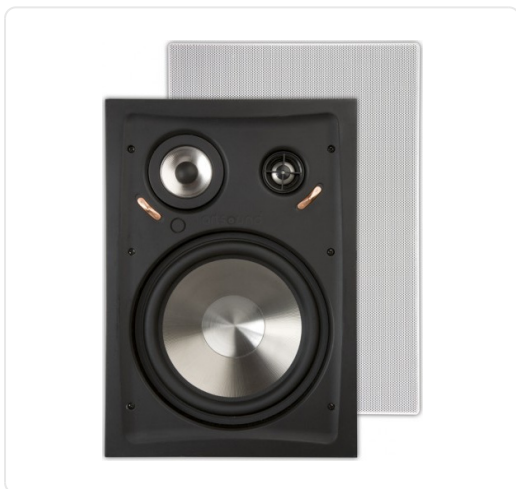

ARTSOUND luidspreker - inbouw - RE2080

€ 749,00

Artikelnummer	RE2080
EAN	5420020102976
Merk	ARTSOUND

PRODUCTOMSCHRIJVING

Met een bijna frameloze grille van 1 millimeter en een dikte van net geen 5 millimeter maakt deze luidspreker komaf met de hedendaagse normen. Achter de grille steekt een gebogen frontplaatgravure met een elegante stijl en een unieke toonregelaar. De titanium driver met neodymium magneet en gepatenteerde® ophanging kun je naar eigen smaak bijsturen. De Intiimi-reeks zuivert het signaal van de versterker via een geavanceerde scheidingsfilter en een correctiefilter. Frontplaat en basket zijn uit één stuk gegoten en reduceren zo de resonantie. De RE2080 is werkelijk het neusje van de muzikale zalm. Met zijn uitgekiend driewegsysteem zorgt hij voor vermogen én raffinement. niet alleen de tweeter, maar zelfs de midrange zitten ingebed in een draaibare schelp.

Bereik : < 50 m²

Systeem : 3-weg

Woofer : 8" neodymium

Tweeter : 1" richtbare neodymium titanium dome

Mid tones : 2" titanium

Versterkervermogen : 40 - 160 W (aanbevolen)

Gevoeligheid : 90 dB

Impedantie : 4 - 8 ?

Frequentiebereik : 48 Hz - 20 kHz

Afm. uitsnit : 335 x 230 mm (h x b)

Afmetingen : 360 x 255 x 100 mm (h x b x d)

Gewicht/stuk : 2,2 kg

Samenstelling : ABS / metalen grille

Kleur : wit

Eigenschappen : overschilderbare grille

SPECIFICATIES

Artikelnummer	RE2080
EAN / Barcode	5420020102976
Kleur	Wit
Breedte	255 mm

SPECIFICATIES

EAN	5420020102976
------------	---------------

Hoogte	360 mm
---------------	--------

Diepte	100 mm
---------------	--------