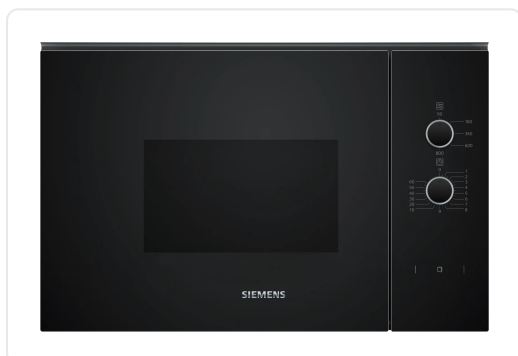

## SIEMENS IQ300 microgolfoven - 38cm - BF520LMA1

**€ 419,00**

Artikelnummer	<b>BF520LMA1</b>
EAN	<b>4242003960257</b>
Merk	<b>SIEMENS</b>