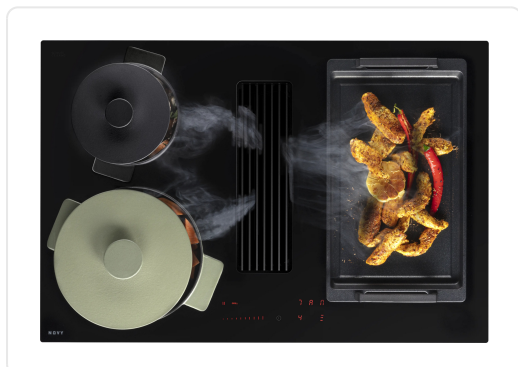

NOVY EASY kookplaat met afzuiging - 80cm - 1851

€ 2.649,00

Artikelnummer	1851
EAN	5414425220755
Merk	NOVY

PRODUCTOMSCHRIJVING

Afmetingen (mm)

Afmetingen (BxDxH) (mm) 800 x 520 x 215

Uitsnijding werkblad (BxD)(mm) 750 x 490

Afmetingen freesrand vlakbouw (BxDxH) (mm) 804 x 524 x 6

Dampkap

Energie-label

Energie-efficiëntieklasse (EEdampkap) A+++

Jaarlijks energieverbruik (kWh/j) (AECdampkap) 17,9

Hydrodynamische-efficiëntieklasse (FDEdampkap) A

Verlichtings-efficiëntieklasse (LEdampkap) -

Vetfilterings-efficiëntieklasse (GFEdampkap) B

Algemeen

Motor geïntegreerd ?

Aantal metalen vetfilters 1

Afvoermodus ?

Afmetingen afvoer (mm) 89 x 222

Positie afvoer Achter links / links naar beneden

Functies

Bediening Rode slider touch bediening

Aantal snelheden 9 + P

Naloopstand (minuten) 10

Reinigingsindicatie voor vetfilter ?

Opvangreservoir voor reiniging ?

Inductie kookplaat

Algemeen

Zwart opaak glas ?

C-rand glas ?

Opbouw / vlakbouw ? / ?

Kookzones