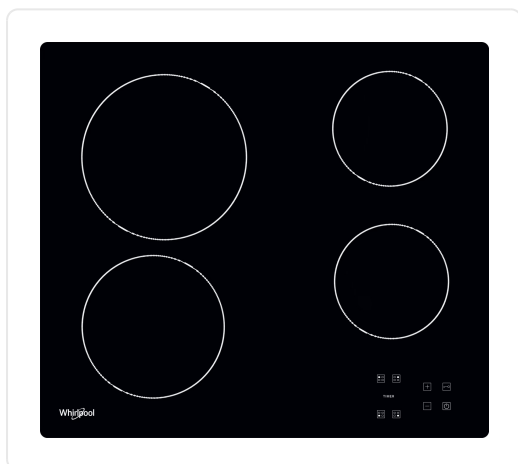

## WHIRLPOOL vitrokeramische kookplaat - 58cm - AKT8090NE

€ 449,99

Artikelnummer	<b>AKT8090NE</b>
EAN	<b>8003437829543</b>
Merk	<b>WHIRLPOOL</b>

##### KOOKZONES

- 4 HiLight kookzones
- Zone linksvoor: 1700 Watt, 18 cm Ø
- Zone rechtsvoor: 1200 Watt, 14,5 cm Ø
- Zone rechtsachter: 1200 Watt, 14,5 cm Ø
- Zone linksachter: 2100 Watt, 21 cm Ø