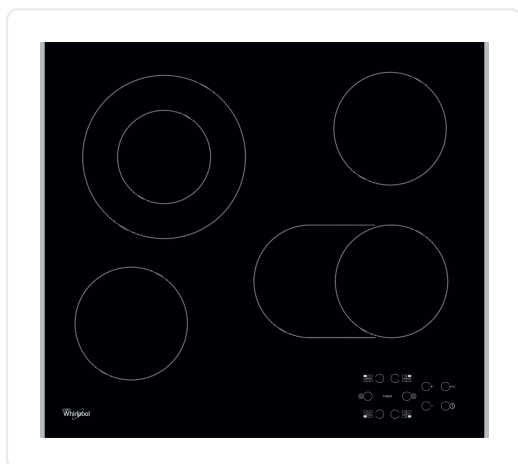

## WHIRLPOOL vitrokeramische kookplaat - 58cm - AKT8210LX

**€ 519,99**

Artikelnummer	<b>AKT8210LX</b>
EAN	<b>8003437829031</b>
Merk	<b>WHIRLPOOL</b>

##### KOOKZONES

- 4 HiLight kookzones met booster
- Vooraan links: 1200 W, 14,5 cm Ø
- Duozone linksachter: 750/2100 W, 12/21 cm Ø
- Duozone rechtsvoor: 1000/1800 W, 14,5/25 cm Ø
- Achteraan rechts: 1200 W, 14,5 cm Ø