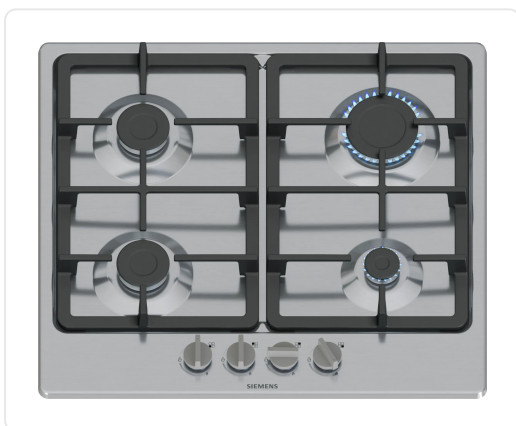

## SIEMENS IQ300 gaskookplaat - 60cm - EG6B5PK90

€ 419,00

Artikelnummer	EG6B5PK90
EAN	4242003966648
Merk	SIEMENS

#### DESIGN

Inox oppervlakte

Gietijzeren pannendragers met rubberen voetjes