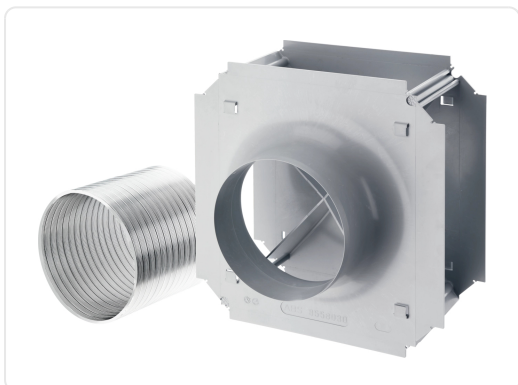

## MIELE ombouwset - DUI32

€ 103,99

Artikelnummer	DUI32
EAN	4002515292952
Merk	MIELE

### PRODUCTOMSCHRIJVING

Ombouwset circulatie eilandafzuigkap voor het ombouwen van een eilandschouwafzuigkap, van luchtafvoer- naar circulatiesysteem. Gelijkmatige luchtuitstroming bij circulatiestand

Reductie van stromingsgeluiden

Geleverd inclusief: Luchtgeleider, Ø koppelstuk 150mm

Flexibele aluminium slang 15 cm, te verlengen tot 60 cm