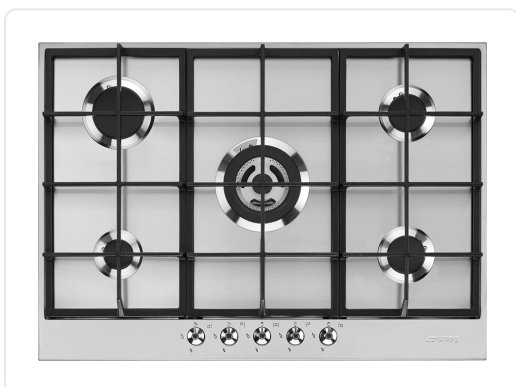

## SMEG gaskookplaat - 72cm - PX375

**€ 720,00**

Artikelnummer	<b>PX375</b>
EAN	<b>8017709252090</b>
Merk	<b>SMEG</b>

#### DESIGN

Kleur: Inox

Afwerking: Geborsteld inox

Design: Classici

Type staal: Geborsteld inox

Materiaal: Inox

Kleur bedieningsknoppen: Inox look

Bediening: Bedieningsknoppen

Positie bediening: Vooraan

Aantal bedieningsknoppen: 5

Pottendragers: Gietijzeren pottendragers

Gasbranders: Gietijzeren branders

Materiaal branders: Aluminium

Kleur serigrafie: Zwart