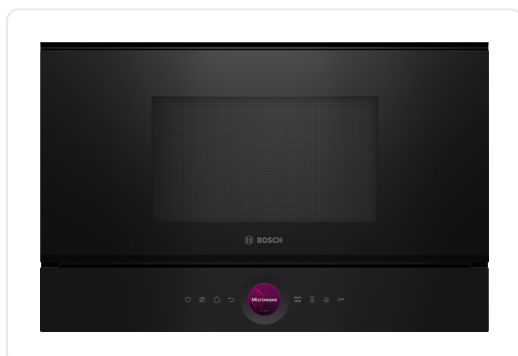

BOSCH SERIE 8 microgolfoven - 38cm - BFL7221B1

€ 1.099,00

Artikelnummer	BFL7221B1
EAN	4242005319985
Merk	BOSCH

PRODUCTOMSCHRIJVING

TYPE MICROGOLFOVEN EN VERWARMINGSWIJZEN:

5 Microgolf vermogens: 90 W, 180 W, 360 W, 600 W, 900 W

Intelligente Inverter technologie: het max. vermogen wordt tot 600

Watt gereguleerd bij langdurig gebruik

DESIGN:

Binnenruimte in inox

TouchControl bediening

Touch bediening

REINIGING:

Cleaning Assistance (hydrolyse reiniging)

COMFORT :

Elektronische klok

led-touch control (rood/wit)

Eenvoudig gebruikconcept

AutoPilot: 7 automatische programma's

3 Ontdooi- en 4 kookprogramma's in de microgolffunctie

QuickStart: druk gedurende 30 seconden op maximaal

magnetronvermogen

LED-verlichting

Volume van de binnenruimte: 21 l

Draaideur met zijdelingse opening - scharnieren links

MILIEU / ZEKERHEID:

Start knop

Deurcontactschakelaar

Koelventilator