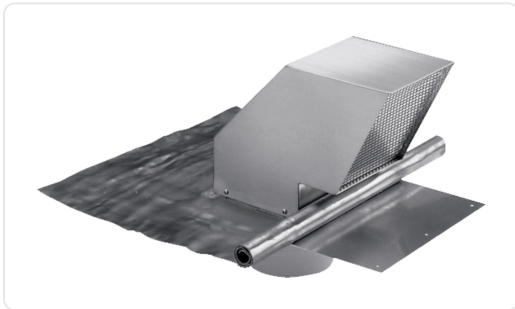

MIELE dakdoorvoer - DDF125/150

€ 376,99

Artikelnummer	DDF125/150
EAN	4002512093200
Merk	MIELE

PRODUCTOMSCHRIJVING

Dakdoorvoer voor ontluchting.

Voor dakhelling vanaf 22° en alle soorten dakpannen, Ø 125/150 mm

Robuust - roestvrijstalen ommanteling met kraag

Clever - luchtafvoer naar onderen gericht, incl. Terugslagklep

Aanzuigtuit Ø 150 mm

SPECIFICATIES

Artikelnummer	DDF125/150
EAN / Barcode	4002512093200
EAN	4002512093200
Type	Dakdoorvoer