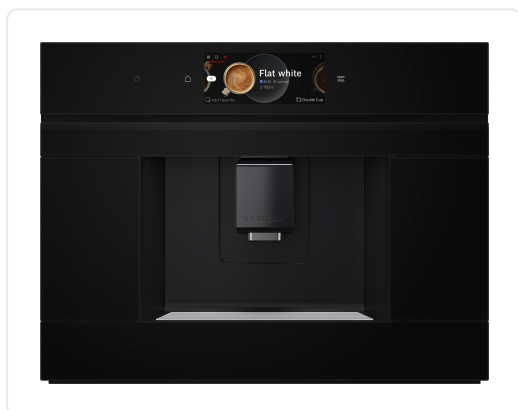

BOSCH SERIE 8 espresso machine - CTL7181B0

€ 3.359,00

Artikelnummer	CTL7181B0
EAN	4242005310340
Merk	BOSCH

PRODUCTOMSCHRIJVING

Smaak

Aparte uitgifte van warme melk, melkschuim en heet water mogelijk
 aromaSelect – 3 verschillende aromaprofielen
 (licht-gebalanceerd-karakteristiek)
 Instelbare koffie-melkverhouding bij koffiemelkspecialiteiten
 intelligent strength adjustment – automatische aanpassing van de
 koffiesterkte op basis van het gekozen volume; zo is de sterkte
 altijd consistent
 aromaDouble Shot – bij een hogere koffiesterkte met hoog volume,
 twee aparte malingen om te voorkomen dat de koffie bitter wordt

Comfort / Zekerheid

TFT-Touchdisplay Pro
 Favorieten: sla tot 30 personalised beverages op
 In de hoogte verstelbare uitloop, tot 15 cm (max) hoge glazen
 oneTouch DoubleCup – twee koffie(-melk)specialiteiten uitgeven
 met een druk op de knop
 2.4 l uitneembaar waterreservoir

Divers

Geïntegreerd melkreservoir met capaciteit van 0,7 l

500 g bonenreservoir met speciaal afgewerkt deksel voor

aromabehoud

Verlichte koffie-uitloop en podium

Instelbare maalgraad

Optionele kinderbeveiliging