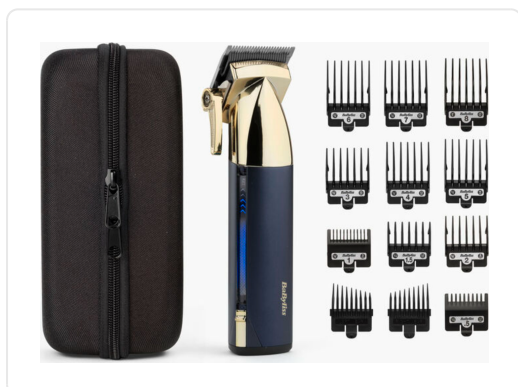

ELEKTRON tondeuse - BAE992E

€ 129,99

Artikelnummer	BAE992E
EAN	3030050188363
Merk	BABYLISS

PRODUCTOMSCHRIJVING

- Nauwkeurig ontworpen messen van Japans staal voor soepel snijden
- Lithium-ionbatterij voor uitstekende draadloze prestaties
- Geavanceerd snellaadsysteem met een oplaadtijd van 3 uur voor 3 uur draadloos gebruik of een snellaadtijd van 20 minuten voor 20 minuten gebruik
- Robuust metalen handvat
- Tapercontrole voor fijne snitaanpassing en nog nauwkeuriger knippen en vervagen
- Digitaal display dat de voortgang van het opladen en de resterende batterijduur aangeeft
- 10 opzetkammen voor kwaliteiten 0,5-8 (0,8 mm – 25 mm)
- Linker en rechter oorconische geleiders
- USB-oplaadstandaard
- Opbergzakje

SPECIFICATIES

Artikelnummer	BAE992E
EAN / Barcode	3030050188363
EAN	3030050188363
Voeding	Oplaadbare batterij
Kleur	Blauw
Maximale autonomie	180 min.
Geschikt voor nat & droog	Nee
Oplaadtijd	180 min.