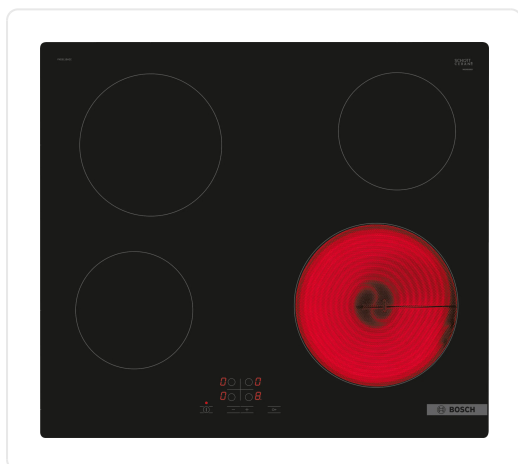

BOSCH SERIE 4 vitrokeramische kookplaat - 60cm - PKE611BA2E

€ 439,00

Artikelnummer	PKE611BA2E
EAN	4242005280261
Merk	BOSCH

PRODUCTOMSCHRIJVING

Flexibiliteit van kookzones

- Kookzone linksvoor: 145 mm, 1.2 kW
- Kookzone linksachter: 180 mm, 2 kW
- Kookzone rechtsachter: 145 mm, 1.2 kW
- Kookzone rechtsvoor: 210 mm, 2.2 kW

Gebruiksgemak

- TouchControl +/- (EntryTouch): eenvoudige bediening met +/- touch-knoppen.
- Volledig elektronische bediening op 17 niveaus: Pas de warmte nauwkeurig aan met 17 vermogensstanden (9 hoofdstanden en 8 tussenstanden).

Tijdsbesparing en efficiency

- ReStart functie: herstel in geval van onbedoeld uitschakelen alle vorige instellingen door de kookplaat binnen 4 seconden weer in te schakelen.

Design

- Zonder kader

Zekerheid

- 2-voudige aanduiding van de restwarmte: geeft aan welke kookzones heet of warm zijn.
- Kinderbeveiliging: voorkom onbedoelde activering van de kookplaat.
- Hoofdschakelaar: schakel alle kookzones uit met een druk op de knop.
- Functiecontrolelampje: geeft aan of de kookplaat aan het opwarmen is.
- Veiligheidsuitschakeling: om veiligheidsredenen stopt de