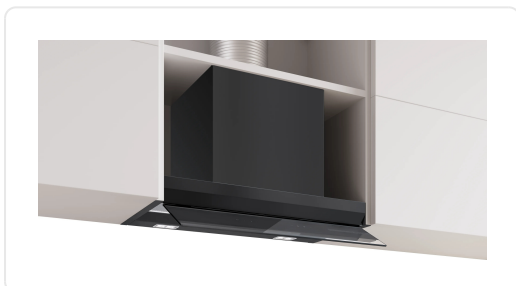

BOSCH SERIE 6 geïntegreerde dampkap - 60cm - DBB67DP60

€ 909,00

| | |
|---------------|---------------|
| Artikelnummer | DBB67DP60 |
| EAN | 4242005482092 |
| Merk | BOSCH |

PRODUCTOMSCHRIJVING

Design:

- Installatie in een bovenkast
- Installatie voor naadloze integratie in wandkasten.
- Glazen paneel: zwart glas
- Vergroot opbergruimte: maximaal 10 kg laadvermogen aan elke zijde van de afzuigkap
- Geschikt voor luchtafvoer of kringloopwerking