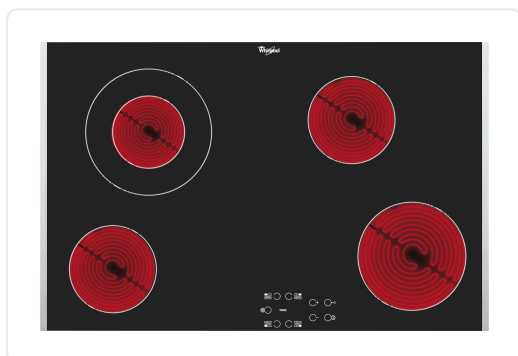

## WHIRLPOOL vitrokeramische kookplaat - 77cm - AKT8330LX

€ 569,99

Artikelnummer	AKT8330LX
EAN	8003437829512
Merk	WHIRLPOOL

##### KOOKZONES

- 4 HiLight kookzones met booster
- Zone linksvoor: 1200 Watt, 14,5 cm Ø
- Zone rechtsvoor: 1700 Watt, 18 cm Ø
- Zone rechtsachter: 1200 Watt, 14,5 cm Ø
- Zone linksachter: 750/2100 Watt, 12/21 cm Ø

##### KENMERKEN

- Easy Touch elektronische bediening
- Restwarmte-indicatoren
- Timer voor kooktijdinstelling voor een zone naar keuze (1-99 Min.)
- Vergrendeling van het bedieningspaneel
- Uitvoering: met laterale kader in roestvrij staal
- Montageset bij werkblad in natuursteen in optie leverbaar (4819 404 78697)

##### AFMETINGEN

- Vermogen: 6,2 kW
- Uitsnijmaat werkblad (BxD): 750 x 490 mm
- Afmetingen apparaat (BxD): 770 x 510 mm