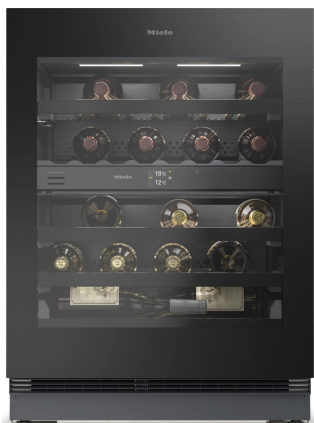

MIELE onderbouw wijnkoelkast - KWTUS7096E

€ 3.859,00

Artikelnummer	KWTUS7096E
EAN	4002516779438
Merk	MIELE

PRODUCTOMSCHRIJVING

Model

Inbouwtoestel
Geïntegreerd inbouwtoestel
Integreerbaar onderbouwtoestel
Deuraanslag Rechts
Deuraanslag/wisselbaar
Geschikt voor side-by-side

Design

Kleur behuizing zwart
Kleur front Obsidiaanzwart glas
Verlichting wijnklimaatzone traploos dimbare led

Bedieningsgemak

Koppeling met Miele@home
Active AirClean-filter
DynaCool
ActiveHumidity
SoftClose
Hulp bij deur openen Push2open
Totaal aantal planken 5
Aantal roosters 4
Materiaal roosters Beuk
Aantal FlexiFrame-roosters 3
Aantal roosters voor dwarse plaatsing 1
SelfClose FlexiFrame
NoteBoard Ja
Vibratiearm bewaren

Besturing

Bediening FreshTouch