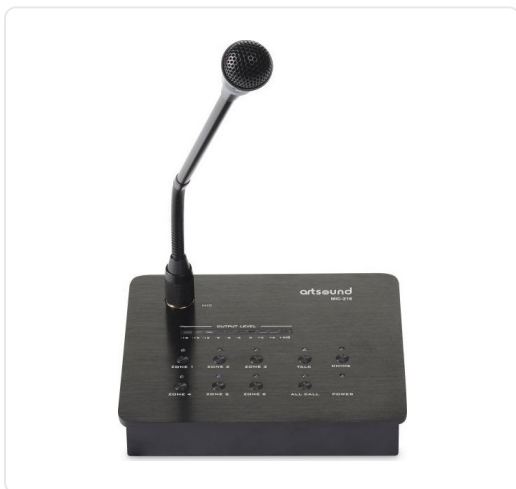

ARTSOUND micro systeem - MIC-216

€ 249,00

Artikelnummer	MIC-216
EAN	5420020105687
Merk	ARTSOUND

PRODUCTOMSCHRIJVING

Met deze selectieve oproepmicrofoon (te gebruiken met de MX-2406M/MX-5006M) plaats je een oproep in de zone die jij wil. Elke knop op je 'privé'- tafel heeft zijn functie. Je verwittigt elkeen door het attentiesignaal, trekt de zwanenhals naar je toe, regelt het volume en spreekt elke omstaander toe. Je led indicator zegt je dat het goed is.

-

Type: condensatormicrofoon

Richtingskarakteristiek: unidirectioneel

Frequentierespons: 80 Hz - 16 KHz, +/- dB

Communicatie: RJ45 aansluiting (2x om door te lussen),

max. 6 microfoons

Gevoeligheid: - 50 dB

Volumeregeling: gong + microfoon

Voeding: 24V DC - 500 mA

Afmetingen (h x b x d): 54 x 175 x 147 mm

Gewicht: 1 kg

Extra: stroomadapter

Combinaties: MX-2406M / MX-5006M

SPECIFICATIES

Artikelnummer	MIC-216
EAN / Barcode	5420020105687
Gewicht	1 kg
Breedte	175 mm
EAN	5420020105687
Diepte	147 mm
Type microfoonproduct	Tafelmicrofoon
Kleur	Zwart

SPECIFICATIES**Hoogte**

54 mm