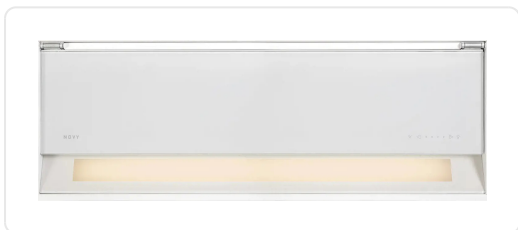

## NOVY Fusion telescopische dampkap - 90cm - 686

€ 1.204,00

Artikelnummer	686
EAN	5414425006861
Merk	NOVY