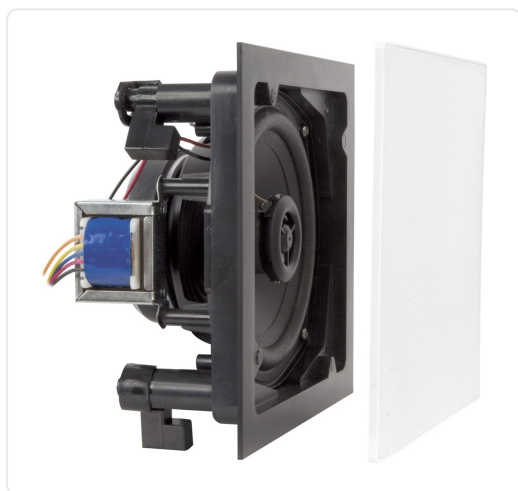

## ARTSOUND Flatline luidspreker - inbouw - FL-101T

€ 99,99

Artikelnummer	<b>FL-101T</b>
EAN	<b>5420020103034</b>
Merk	<b>ARTSOUND</b>

### PRODUCTOMSCHRIJVING

Deze inbouw-luidspreker is strakker en onzichtbaarder dan al zijn voorgangers. Het frame werd herleid tot één millimeter, maar blijft goed scoren in trillingsabsorptie. De grille van de luidspreker is ook opvallend gefinetuned en voelt bijna als zijde aan. De klank is correct, warm en draagt ver. Rechthoe, rechtaan. Niet toevallig de meest populaire inbouw-luidspreker.

#### Specificaties

Bereik : < 50 m<sup>2</sup>

Klankkwaliteit : Allround

Systeem : 2-weg coaxiaal

Woofer : 5,25" polypropyleen carbon

Tweeter : 0,5" polycarbonaat

Max.vermogen (100 V) : 2,5 - 5 - 10 - 20 W

Gevoeligheid : 88 dB

Frequentiebereik : 85 Hz - 20 kHz

Afm. uitsnit : 148 x 148 mm (h x b)

Afmetingen : 170 x 170 x 70 mm (h x b x d)

Gewicht/stuk : 1,1 kg

Samenstelling : ABS / metalen grille

Kleur : wit

Eigenschappen : overschilderbare grille