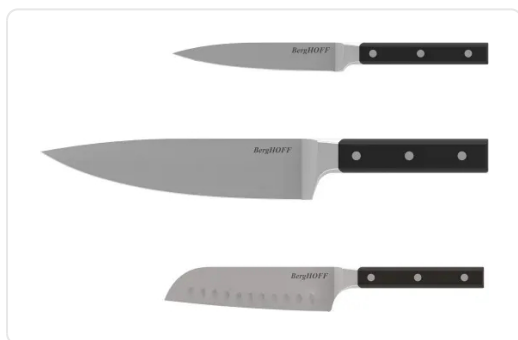

BERGHOFF messenset - 1315068

€ 43,95

Artikelnummer	1315068
EAN	5413821378442
Merk	BERGHOFF

PRODUCTOMSCHRIJVING

UNIEKE EIGENSCHAPPEN

Gesmeed roestvrijstalen mes voor extra goede balans
Handgeslepen lemmet

ALGEMENE KENMERKEN

Drievoudig geklonken handvat
Uitgebalanceerd voor extra controle
Eenvoudig te reinigen

SAMENSTELLING

1 x Koksmes 20 cm (SKU 1315059)
1 x Santoku mes 13,50 cm (SKU 1315063)
1 x Universeel mes 12,50 cm (SKU 1315065)