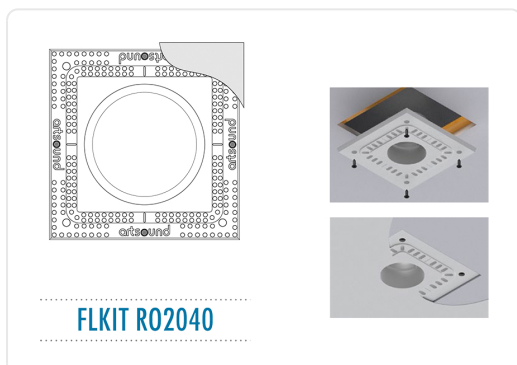

ARTSOUND inbouwkit - FLKITRO2040

€ 169,00

Artikelnummer	FLKITRO2040
EAN	5420020104987
Merck	ARTSOUND

PRODUCTOMSCHRIJVING

Hij bestaat, de inbouwkit die je luidspreker in je plafond laat wegzinken. Deze kit, of flush mount, zorgt ervoor dat de design grille van je Intiimi luidspreker gelijk valt met het oppervlak van je plafond. Anders gezegd, ze vormen één lijn, sluiten naadloos op elkaar aan. Geen verschillen meer in hoogte, geen opbouweffect meer, hoe minuscule ook. De flush mounts werden ontworpen met het oog op een gemakkelijke plaatsing. Met een onzichtbaar resultaat, maar dat is net de bedoeling. Beschikbaar voor alle Intiimi modellen.

Specificaties

Samenstelling : Composiet

Afm. binnenwerk : 177,3 mm (Ø)

Afmetingen : 280 x 280 x 14 mm (h x b x d)

Geschikt voor : RO2040

SPECIFICATIES

Artikelnummer	FLKITRO2040
EAN / Barcode	5420020104987
EAN	5420020104987