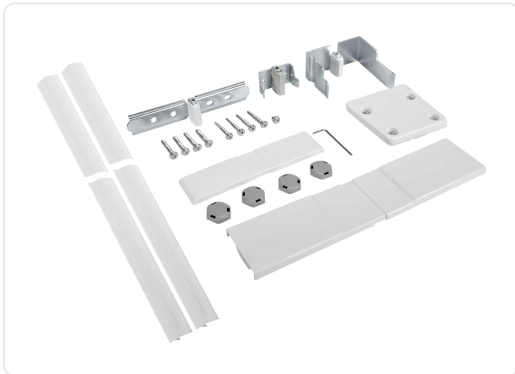

MIELE verbindingsset - KSK28202WS

€ 83,99

Artikelnummer	KSK28202WS
EAN	4002515810071
Merk	MIELE

PRODUCTOMSCHRIJVING

Side-by-Side kit

Voor een Side-by-Side-verbinding van vrijstaande koel- en vriesapparatuur.

Voor K 28202 D, K 28302 D in combinatie met FN 28062, FN 28262

Voor een duurzame en stabiele Side-by-Side opstelling

Koppeling van de beide losse apparaten tot een optische eenheid

Vrieskast moet links staan, koelkast rechts