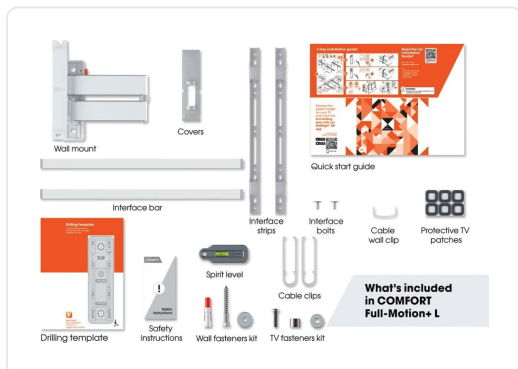

# VOGELS - TVM3645W

€ 239,99

Artikelnummer **TVM3645W**  
 EAN **8712285347900**  
 Merk **VOGELS**

## PRODUCTOMSCHRIJVING

TVM 3645 | Draai- en kantelbare tv-beugel | 40-77" | max 35kg | VESA 600x400 | 67cm arm

## SPECIFICATIES

Artikelnummer	TVM3645W
EAN / Barcode	8712285347900
Minimum VESA-compatibiliteit	100 x 100 mm
Maximum VESA-compatibiliteit	600 x 400 mm
EAN	8712285347900
Minimum schermdiagonaal	40 inch
Maximum schermdiagonaal	77 inch
Type beugel	Draai- en kantelbare beugel