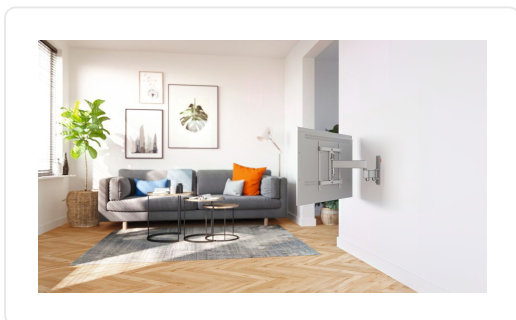

VOGELS draaibare beugel - TVM3445W

€ 189,99

Artikelnummer	TVM3445W
EAN	8712285347801
Merk	VOGELS

PRODUCTOMSCHRIJVING

OneFinger™-beweging - Draai je tv moeiteloos in de gewenste positie

Je tv altijd waterpas gesteld (horizontaal en verticaal)

Kabelclips inbegrepen: Geleid de kabels van tv naar muur

Gemakkelijk vergrendelen en ontgrendelen met TiltAnchor™

Draai je tv tot 180° dankzij de lange armen van 58 cm

SPECIFICATIES

EAN enkele doos: 8712285347801

Kleur: Wit

Min. grootte beeldscherm (inch): 32

Max. grootte beeldscherm (inch): 65

Max. laadgewicht (kg): 25

Maximale rotatie: Volledig draaibaar (tot 180°)

Maximale kantelhoek: Kantelsysteem tot 20°

Gatenpatroon (VESA): 100 mm x 100 mm, 100 mm x 200 mm, 200 mm x 100 mm, 200 mm x 200 mm, 200 mm x 300 mm, 300 mm x 200 mm, 300 mm x 300 mm, 400 mm x 200 mm, 400 mm x 300 mm, 400 mm x 400 mm