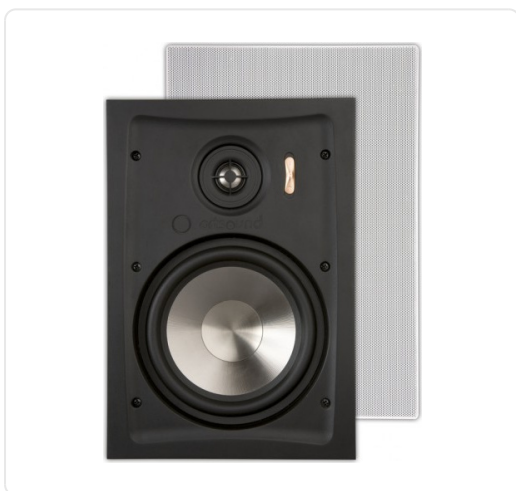

ARTSOUND luidspreker - inbouw - RE2060

€ 599,00

Artikelnummer	RE2060
EAN	5420020102969
Merk	ARTSOUND

PRODUCTOMSCHRIJVING

Met een bijna frameloze grille van 1 millimeter en een dikte van net geen 5 millimeter maakt deze luidspreker komaf met de hedendaagse normen. De titanium driver met neodymium magneet en gepatenteerde® ophanging kun je naar eigen smaak bijsturen. De Intiimi-reeks zuivert het signaal van de versterker via een geavanceerde scheidingsfilter en een correctiefilter. Frontplaat en basket zijn uit een stuk gegoten en reduceren zo de resonantie. De RE2060 is een uitstekende partner, zowel voor je klassieke muziekverzameling, als voor je highend surround set.

Bereik : < 50 m²

Systeem : 2-weg

Woofers : 6" neodymium

Tweeter : 1" richtbare neodymium titanium dome

Versterkervermogen : 40 - 140 W (aanbevolen)

Gevoeligheid : 87 dB

Impedantie : 4 - 8 Ω

Frequentiebereik : 58 Hz - 20 kHz

Afm. uitsnit : 270 x 180 mm (h x b)

Afmetingen : 295 x 205 x 85 mm (h x b x d)

Gewicht/stuk : 1,8 kg

Samenstelling : ABS / metalen grille

Kleur : wit

Eigenschappen : overschilderbare grille

SPECIFICATIES

Artikelnummer	RE2060
EAN / Barcode	5420020102969
Kleur	Wit
Diepte	85 mm
EAN	5420020102969

SPECIFICATIES

Breedte	295 mm
----------------	--------

Hoogte	295 mm
---------------	--------