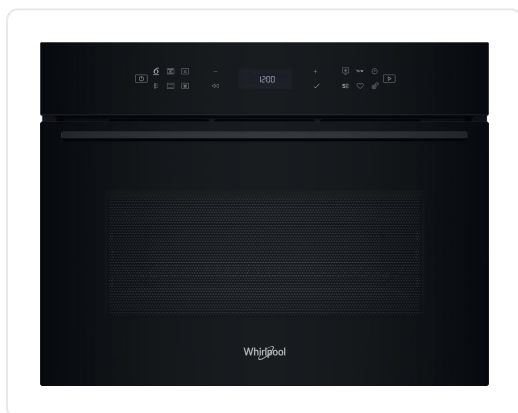

## WHIRLPOOL multifunctionele oven - combi - 45cm - WCW707HTSB

€ 1.149,99

Artikelnummer **WCW707HTSB**

EAN **8003437397080**

Merk **WHIRLPOOL**

### PRODUCTOMSCHRIJVING

6TH Sense-technologie  
Crisp  
Jet Start: razendsnel verwarmen  
Jet Defrost: extra snel ontdooien  
Turbo hete lucht  
Warmhouden  
Stoomfunctie met stoomschaal  
Rijsfunctie  
CrispFry  
Brood ontdooien  
Magnetron 950 Watt  
Uitstekende handgreep  
Maximale diameter bord: 410 mm  
Bedieningspaneel met aanraakscherm  
Drop down opening  
Bakplaat  
Crisperplaat en handgreep

### SPECIFICATIES

Artikelnummer	WCW707HTSB
EAN / Barcode	8003437397080
Minimum nisbreedte	560 mm
Inhoud	53 l
Breedte	559 mm
EAN	8003437397080
Grillfunctie	Ja
Ontdooifunctie	Ja
Draaiplateau	Nee

**SPECIFICATIES**