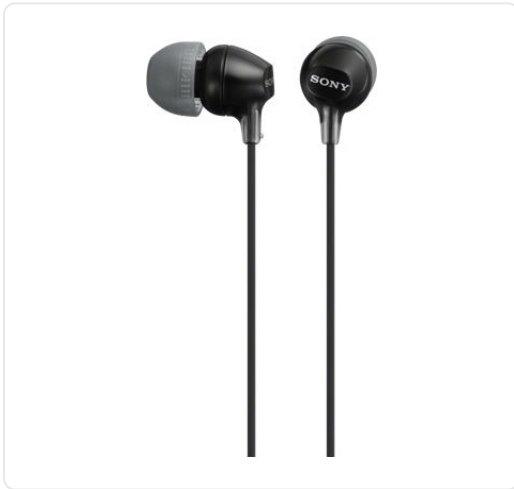

SONY in-ears - MDREX15LPB.AE

€ 10,00

Artikelnummer	MDREX15LPB.AE
EAN	4905524931181
Merk	SONY

PRODUCTOMSCHRIJVING

Basic in ear headphone, closed type, 9mm driver units - BLACK

SPECIFICATIES

Artikelnummer	MDREX15LPB.AE
EAN / Barcode	4905524931181
Draadloos	Nee
Noise cancelling	Nee
Kleur	Zwart
Draagwijze	In-ear
Microfoon	Nee
EAN	4905524931181