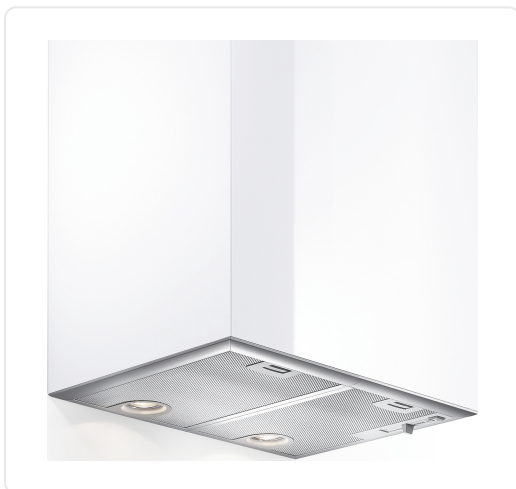

## BOSCH SERIE 4 inbouwgroep - 55cm - DHL555BL

€ 429,00

Artikelnummer	DHL555BL
EAN	4242005122455
Merk	BOSCH