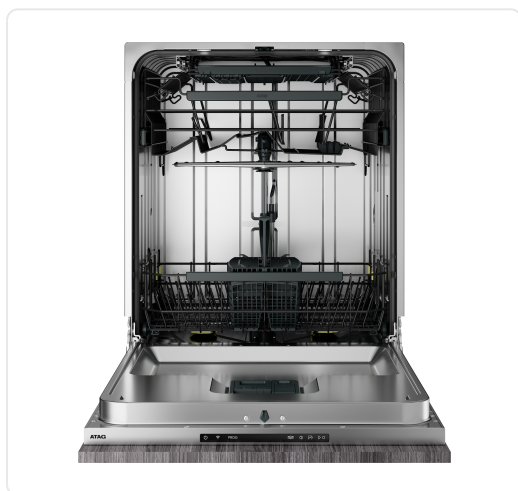

## ATAG vaatwasser volledig integreerbaar - DW7214SMB