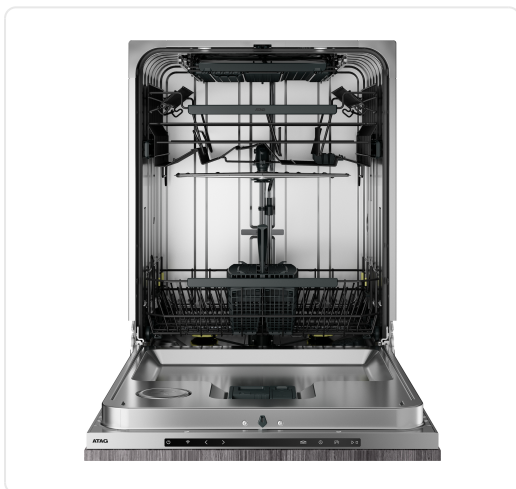

ATAG vaatwasser volledig integreerbaar - VA8214LQ

€ 1.449,00

Artikelnummer	VA8214LQ
EAN	8715393352354
Merk	ATAG

PRODUCTOMSCHRIJVING

UITVOERING

14 couverts

energielabel: B

waterverbruik: 9,2 liter

programmamodi: Groen, Snel, Nacht (-2 dB), Intensief

Turbo Combi Drying™

ConnectLife™

BEDIENING

gemakkelijk leesbaar kleuren TFT display

RVS bedieningspaneel met full touch control

uitgestelde starttijd: 1-24 uur

zout- en glansspoelmiddel indicatie

INTERIEUR

besteklade: gemakkelijk uitneembaar en in hoogte verstelbaar

bovenkorf: in hoogte verstelbaar (volledig beladen),

messenhouder

onderkorf: neerklapbare bordensteunen, verschuifbare