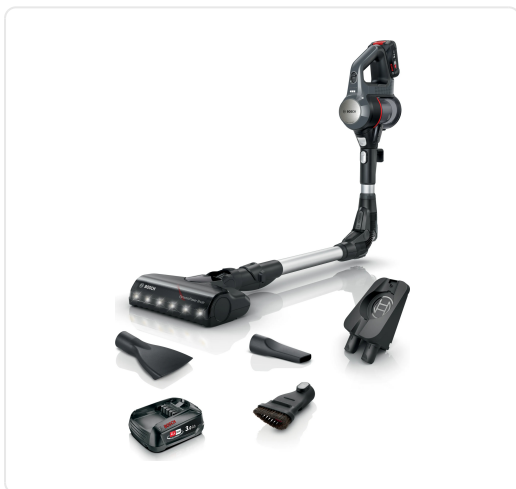

## BOSCH SDA Serie 7 steelstofzuiger - BBS712A

€ 469,99

Artikelnummer	<b>BBS712A</b>
EAN	<b>4242005306664</b>
Merk	<b>BOSCH</b>

#### Gebruiksgemak

- FlexTube: 90° buigbare buis om gemakkelijk onder lage meubels te stofzuigen.
- Gemakkelijke bediening: comfortfuncties zoals parkeerfunctie, zuigmond-voetontgrendeling en parkeerhaak vergemakkelijken het stofzuigen.
- Bediening met één hand: ergonomisch en lichtgewicht (1,4 kg) zonder dat je continu op de aan/uit-knop hoeft te drukken.
- Schoonmaken op alle niveaus: Dankzij de verschillende accessoires kan je alles stofzuigen, van vloer tot plafond - en zelfs in de auto.
- 2in1 meubel- & bekledingzuigmond
- Oplaadkabel Kierenzuigmond Matraszuigmond
- Dankzij de wandhouder kunnen de stofzuiger en accessoires eenvoudig worden opgeborgen.
- Gewicht van het toestel, met buis- en vloermondstuk: 2,9 kg.

### SPECIFICATIES

<b>Artikelnummer</b>	BBS712A
<b>EAN / Barcode</b>	4242005306664
<b>Serie</b>	Serie 7
<b>EAN</b>	4242005306664
<b>Accuspanning</b>	18 V
<b>Verlichting</b>	Ja
<b>Maximale autonomie</b>	40 min.
<b>Geschikt voor dierenharen</b>	Ja
<b>Diepte</b>	204 mm
<b>Type steelstofzuiger</b>	2 in 1
<b>Kleur</b>	Grijs
<b>Oplaaadtijd</b>	300 min.
<b>Hoogte</b>	1315 mm
<b>Voeding</b>	Oplaadbare accu
<b>Breedte</b>	252 mm
<b>Wettelijke garantie</b>	2 jaar
<b>Geluidsniveau</b>	82 dB
<b>Wandlader</b>	Ja
<b>Draadloos</b>	Ja