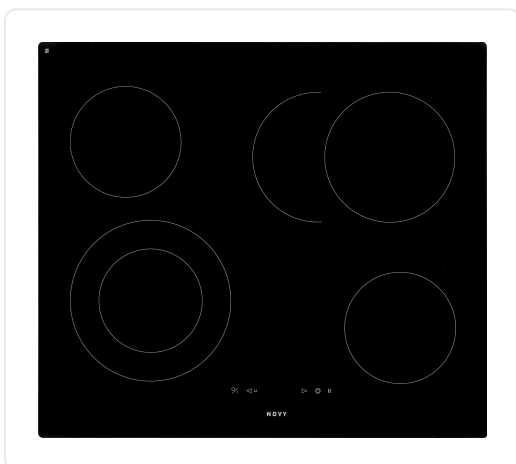

## NOVY vitrokeramische kookplaat - 60cm - 1102

€ 624,00

Artikelnummer	1102
EAN	5414425011025
Merk	NOVY

### PRODUCTOMSCHRIJVING

Vitrokeramische kookplaat 59 cm 4 zones

Functies en kenmerken

InTouch functie Niet van toepassing

Flexzones Niet van toepassing

Grill functie Nee

Automatische pot detectie Nee

Warmhoudfunctie (°C) 70°C

Restwarmte aanduiding Ja

Kinderbeveiliging Ja

Stop&Go functie Ja

Timers Timer per Zone / Kookwekker / Aankookautomaat

Design

Bediening Slider touch bediening

Kleur display Rood

Productfamilie Power