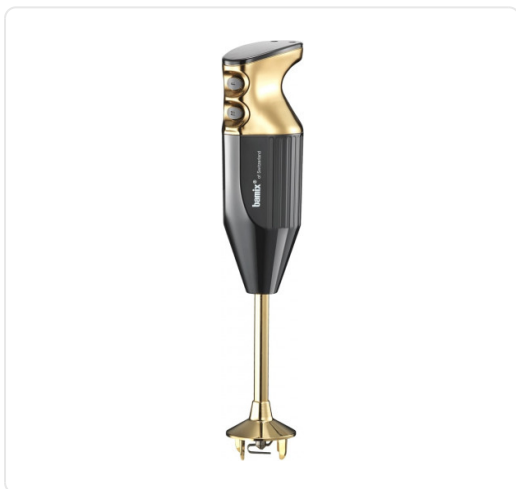

BAMIX staafmixer - 100968

€ 999,00

Artikelnummer	100968
EAN	7610497910220
Merk	BAMIX

PRODUCTOMSCHRIJVING

KENMERKEN

- Vermogen (Watt): 200
- Snelheid 1: 12.000 t/min
- Snelheid 2: 17.000 t/min
- Maximale diepte: 13,5 cm
- Totale lengte: 34 cm
- Schakelaar: Veiligheidsschakelaar met impulscontact
- Isolatie: Dubbel
- Snoer: 1,9 m
- Accessoires inbegrepen 3 hulpstukken, processormolen, kruik, statief

INHOUD VERPAKKING

- Bamix Carbon 200W
- 4 hulpstukken: multimes, menger, klopper en vleesmes
- Processormolen met poederschijf
- Bekerset 400ml en 600ml met deksels
- Kruik 1000ml met deksel
- Statief met opbergruimte voor accessoires
- Handleiding

SPECIFICATIES

Artikelnummer	100968
EAN / Barcode	7610497910220
EAN	7610497910220
Vermogen	200 W
Hoogte	340 mm
Kleur	goud

SPECIFICATIES**Aantal snelheden**

2