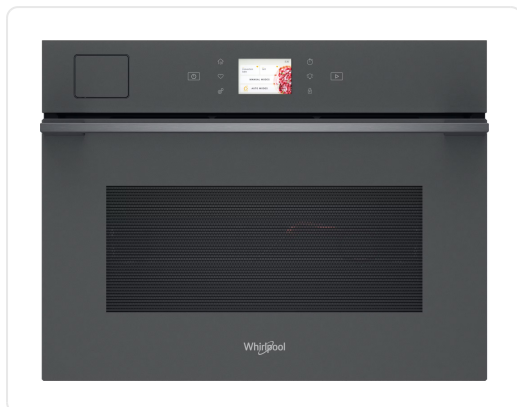

WHIRLPOOL multifunctionele oven met stoom - 45cm - WCS11A9FHTSSMA

€ 1.599,99

Artikelnummer	WCS11A9FHTSSMA
EAN	8003437397509
Merk	WHIRLPOOL

PRODUCTOMSCHRIJVING

KOOKFUNCTIES

Compacte combistoomoven met 83 verschillende functies waarvan 54

automatisch met 6TH SENSE

Grill 2000 W

Multi-level koken op 3 niveaus met Cook 3

Boven en onderwarmte

Hetelucht tot 250 graden

Desinfectie programma

Sous vide steam voor vacuüm gezogen voedsel

Stomen met SteamSense + geeft tot 100% stoom

3,5 TFT touch kleurenscherm

6TH SENSE voor slimme automatische functies

SmartClean

SoftClose ovendeur

LED verlichting in de ovenruimte

Elektronische kinderbeveiliging

Inhoud ovenruimte 48L

Energieklasse A+

Aansluitvermogen: 3100 W

ACCESSOIRES

Unieke kerntemperatuurmeter die de kookcyclus kan bijsturen, zowel

voor vaste als vloeibare gerechten te gebruiken

1 rooster

1 geëmailleerde bakplaat

1 Stoombox

AFMETINGEN