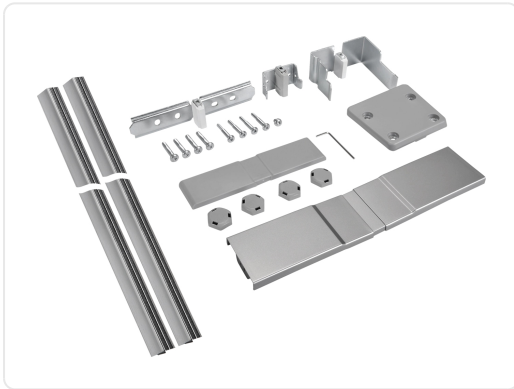

MIELE verbindingsset - KSK28202EDT/CS

€ 83,99

| | |
|---------------|-----------------------|
| Artikelnummer | KSK28202EDT/CS |
| EAN | 4002515810088 |
| Merk | MIELE |

PRODUCTOMSCHRIJVING

Side-by-Side kit

Voor een Side-by-Side-verbinding van vrijstaande koel- en vriesapparatuur.

Geschikt voor K 28202 D in combinatie met FN 28262

Voor een duurzame en stabiele Side-by-Side opstelling

Koppeling van de beide losse apparaten tot een optische eenheid

Vrieskast moet links staan, koelkast rechts

SPECIFICATIES

| | |
|---------------|------------------|
| Artikelnummer | KSK28202EDT/CS |
| EAN / Barcode | 4002515810088 |
| Type | Side-by-side kit |
| EAN | 4002515810088 |