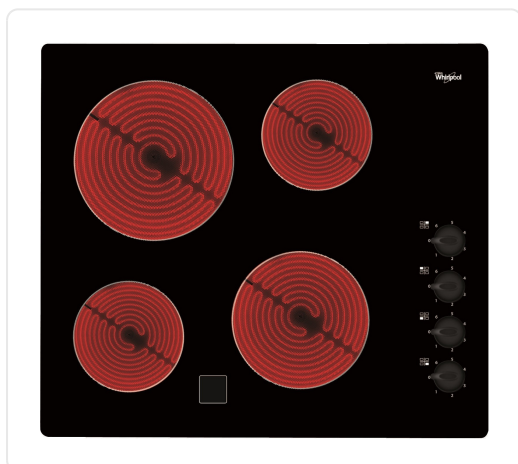

WHIRLPOOL vitrokeramische kookplaat - 58cm - AKM9010NE

€ 399,99

Artikelnummer	AKM9010NE
EAN	8003437829536
Merk	WHIRLPOOL

PRODUCTOMSCHRIJVING

KENMERKEN

4 Bereidingszones met stralingswarmte: 2 kleine zones (1200W), 1 gemiddeld (1700W) en een grote (2100W) Zwarte knoppen

ANDERE KENMERKEN

Afwerking: zonder kader
(afgeronde randen, vlakbouw
installatie mogelijk)

VERBRUIK EN PRESTATIES

Spanning: 230 V

Frequentie: 50/60 Hz

AFMETINGEN

Afmetingen apparaat (HxBxD): 50x580x510 mm

Nisafmetingen (BxD): 560x490 mm

SPECIFICATIES

Artikelnummer	AKM9010NE
EAN / Barcode	8003437829536
Kinderbeveiliging	Nee
Minimum nisbreedte	560 mm
Aantal kookzones	4
Maximum nisdiepte	492 mm
Bediening dampkap	Nee
Type randafwerking	Geen randafwerking
Breedte	580 mm

SPECIFICATIES

Minimum nisdiepte	490 mm
Variabele kookzones	Nee
Type bediening	Draaiknop(pen)
Aansluitwaarde	6200 W
Diepte	510 mm
Minimum nishoogte	50 mm
EAN	8003437829536
Kleur	Zwart
Bediening via app	Nee
Hoogte	50 mm
Installatie	Inbouw
Maximum nisbreedte	562 mm
Timerfunctie	Nee
Vermogen instelbaar	Nee
Wettelijke garantie	2 jaar
Fase-aansluiting	2-fase