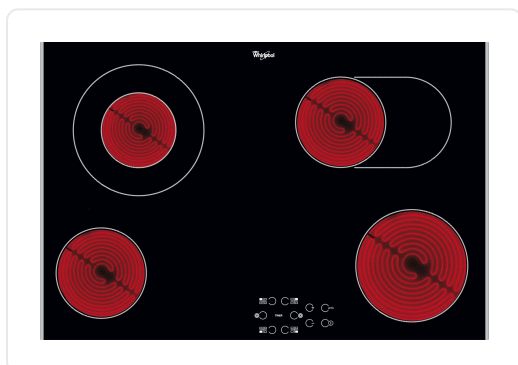

## WHIRLPOOL vitrokeramische kookplaat - 77cm - AKT8360LX