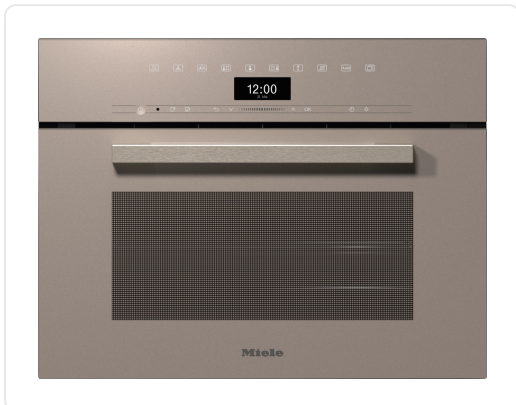

MIELE multifunctionele oven met stoom - 45cm - DGC7440HCPROPEARLBEIGEEU3

€ 2.829,00

Artikelnummer	DGC7440HCPROPEARLBEIGEEU3
EAN	4002516924050
Merk	MIELE

PRODUCTOMSCHRIJVING

Oud Materiaalnummer: 23744002EU3

Model en design

Kleur toestel Pearlbeige

Model en design

Combi-stoomoven

Ovenfuncties

Hetelucht plus

Boven-/onderwarmte

Stomen

Bedieningsgemak

Koppeling met Miele@home

Display DirectSensor

SoftOpen

SoftClose
MultiLingua
Motorisch bedieningspaneel
Bereiden onafhankelijk van hoeveelheid
Stomen op 3 niveaus tegelijkertijd
Automatisch koken menu
Stoomreductie voor einde programma
Dagtijdweergave
Datumweergave
Kookwekker
Programmering begin bereidingstijd
Programmering einde bereidingstijd
Programmering bereidingstijd
Weergave werkelijke temperatuur
Weergave ingestelde temperatuur
Geluidssignaal bij het bereiken van de ingestelde temperatuur
Voorgeprogrammeerde temperaturen
Eigen programma's
Sabbatprogramma
Individuele instellingen

Technische gegevens

Oveninhoud in l 47
Aantal niveaus 3
Afmetingen (b x h x d) in mm 595 x 456 x 569
Genummerde niveaus
Deuraanslag Onder
Ovenverlichting BrilliantLight
Min. temperaturen ovenmodus in °C 30
Max. temperaturen ovenmodus in °C 230
Min. temperaturen stoomovenmodus in °C 40
Max. temperaturen stoomovenmodus in °C 100
Min. nisbreedte in mm 560
Max. nisbreedte in mm 568
Nishoogte min. in mm 450
Nishoogte max. in mm 452
Nisdiepte in mm 550
Toestelbreedte in mm 595
Toestelhoogte in mm 455,5
Toesteldiepte in mm 568,5
Gewicht in kg 40,1
Totale aansluitwaarde in kW 3,40
Spanning in V 230
Frequentie in Hz 50
Zekering in A 16
Aantal fasen 1
Verlichting vervangen Klantendienst